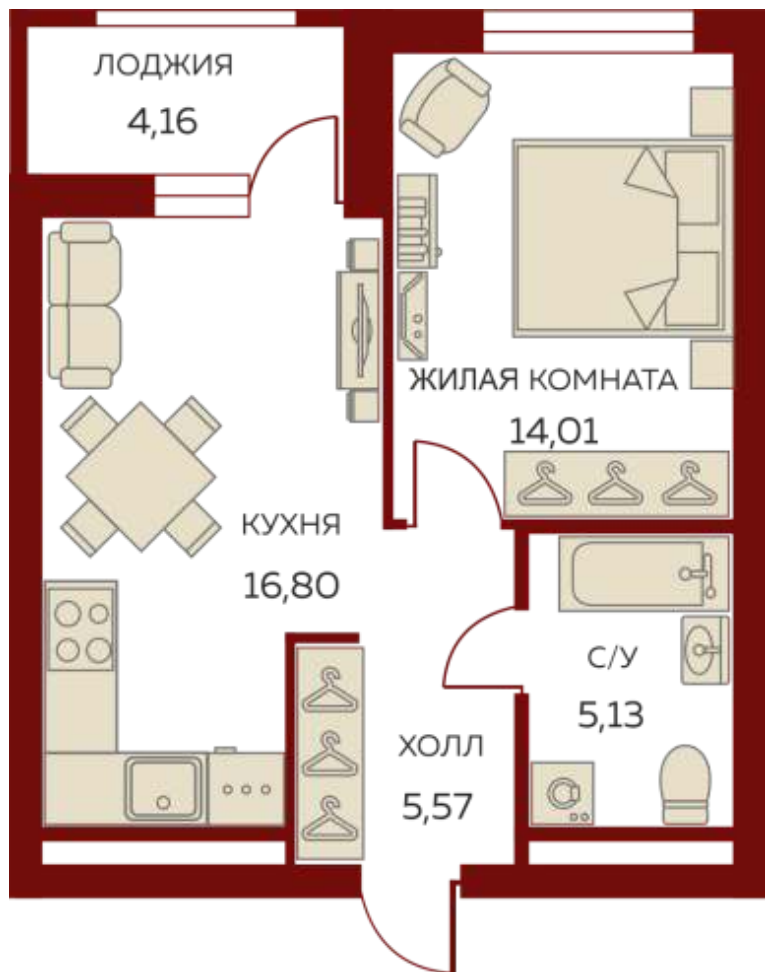

8 (343) 304-64-34

Пн-Пт с 9:00 до 20:00

Сб-Вс с 10:00 до 17:00

Данные актуальны на: 19.09.2020

На плане 3 этажа

На плане комплекса

1 комнатная квартира № 2.2.01.03

«Екатерининский парк», Башня Юг

Площадь 43.6 м²

Этаж 3 из 26

Сдача IV кв. 2021

Кухня столовая, Одна лоджия

«Екатерининский парк» — это новый формат жилой среды для тех, кто хочет жить в центре событий, с европейским комфортом и эстетикой. Это концепт-проект — не оболочка, а мощный генератор жизненной силы людей, сообществ, города. Это отказ от стереотипов и курс на выбор без границ.