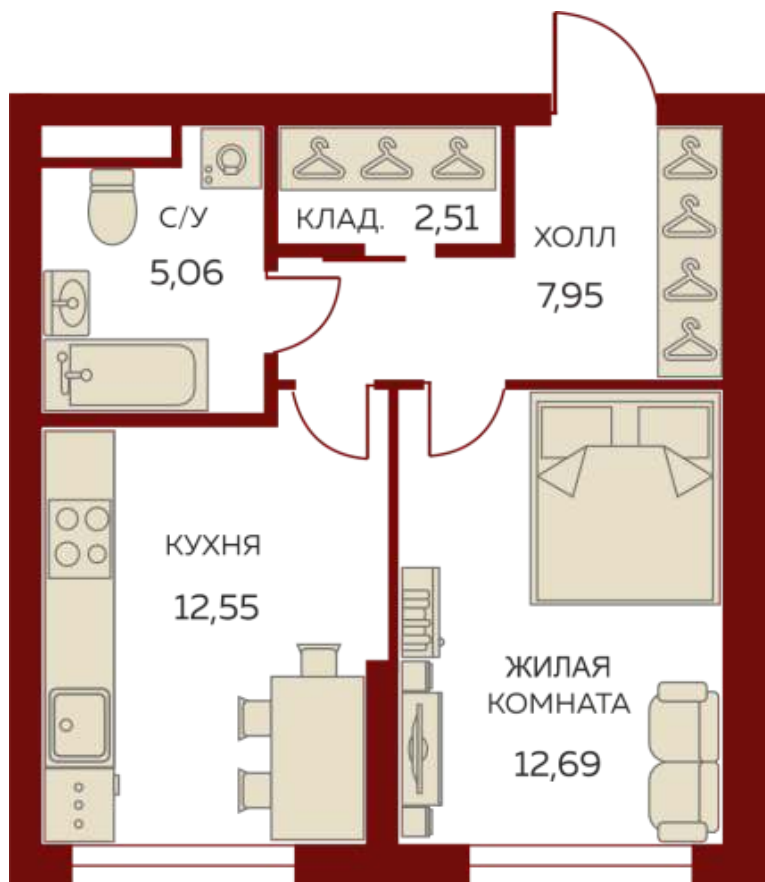

8 (343) 304-64-34

Пн-Пт с 9:00 до 20:00

Сб-Вс с 10:00 до 17:00

Данные актуальны на: 29.09.2020

На плане 3 этажа

На плане комплекса

## 1 комнатная квартира № 2.2.06.03

«Екатерининский парк», Башня Юг

Площадь 40.8 м<sup>2</sup>

Этаж 3 из 26

Сдача IV кв. 2021

Гардеробная, Кухня столовая