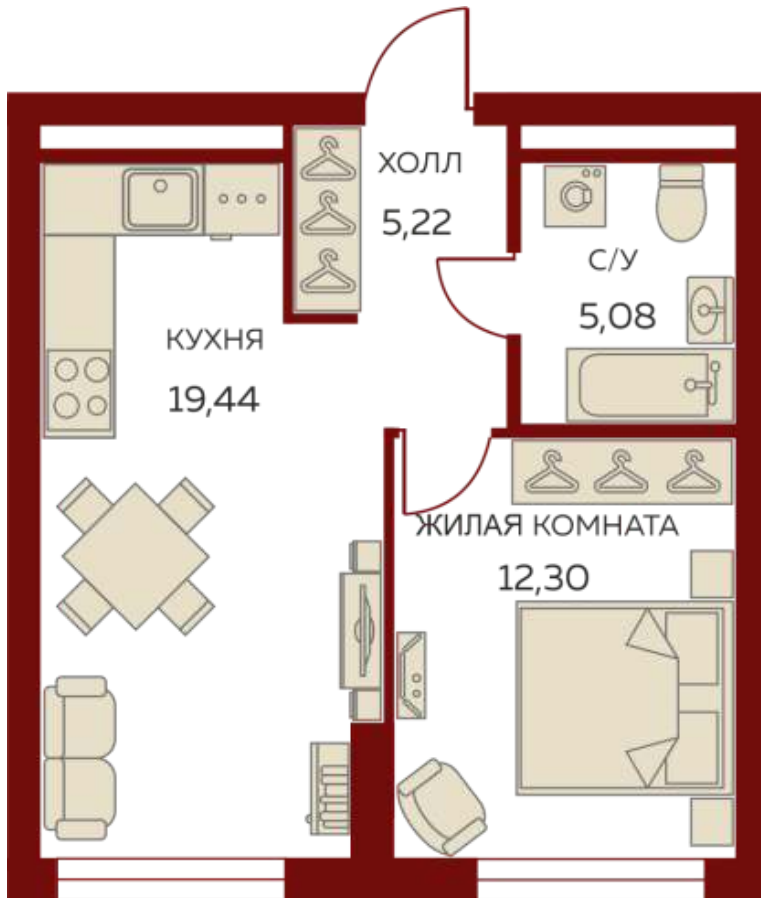

8 (343) 304-64-34

Пн-Пт с 9:00 до 20:00

Сб-Вс с 10:00 до 17:00

Данные актуальны на: 24.09.2020

На плане 5 этажа

На плане комплекса

1 комнатная квартира № 2.2.05.05

«Екатерининский парк», Башня Юг

Площадь 42.0 м²

Этаж 5 из 26

Сдача IV кв. 2021

Кухня столовая

«Екатерининский парк» — это новый формат жилой среды для тех, кто хочет жить в центре событий, с европейским комфортом и эстетикой. Это концепт-проект — не оболочка, а мощный генератор жизненной силы людей, сообществ, города. Это отказ от стереотипов и курс на выбор без границ.