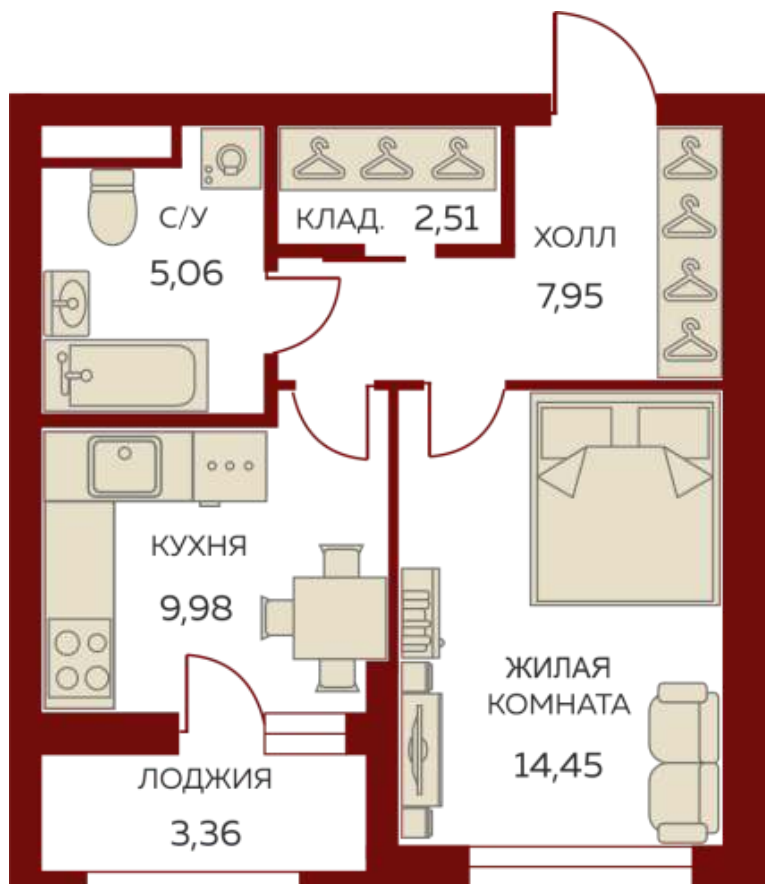

8 (343) 304-64-34

Пн-Пт с 9:00 до 20:00

Сб-Вс с 10:00 до 17:00

Данные актуальны на: 26.09.2020

На плане 7 этажа

На плане комплекса

1 комнатная квартира № 2.2.06.07

«Екатерининский парк», Башня Юг

Площадь 41.6 м²

Этаж 7 из 26

Сдача IV кв. 2021

Гардеробная, Кухня столовая, Одна лоджия

5 000 000 руб

«Екатерининский парк» — это новый формат жилой среды для тех, кто хочет жить в центре событий, с европейским комфортом и эстетикой. Это концепт-проект — не оболочка, а мощный генератор жизненной силы людей, сообществ, города. Это отказ от стереотипов и курс на выбор без границ.