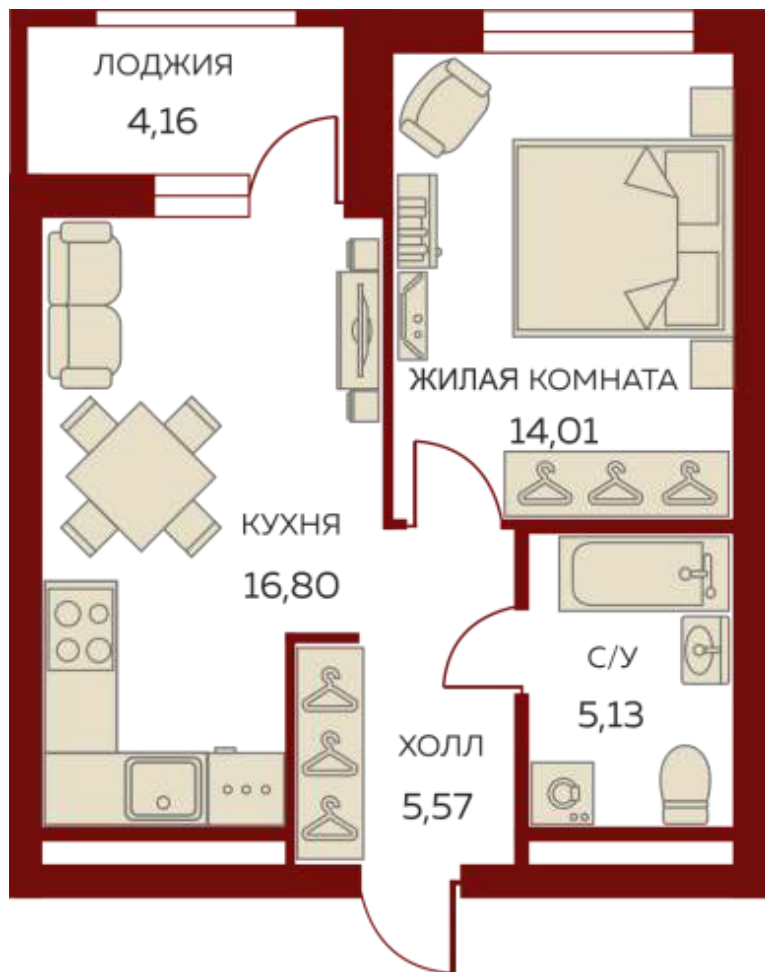

8 (343) 304-64-34

Пн-Пт с 9:00 до 20:00

Сб-Вс с 10:00 до 17:00

Данные актуальны на: 29.09.2020

На плане 10 этажа

На плане комплекса

1 комнатная квартира № 2.2.01.10

«Екатерининский парк», Башня Юг

Площадь 43.6 м²

Этаж 10 из 26

Сдача IV кв. 2021

Кухня столовая, Одна лоджия

«Екатерининский парк» — это новый формат жилой среды для тех, кто хочет жить в центре событий, с европейским комфортом и эстетикой. Это концепт-проект — не оболочка, а мощный генератор жизненной силы людей, сообществ, города. Это отказ от стереотипов и курс на выбор без границ.