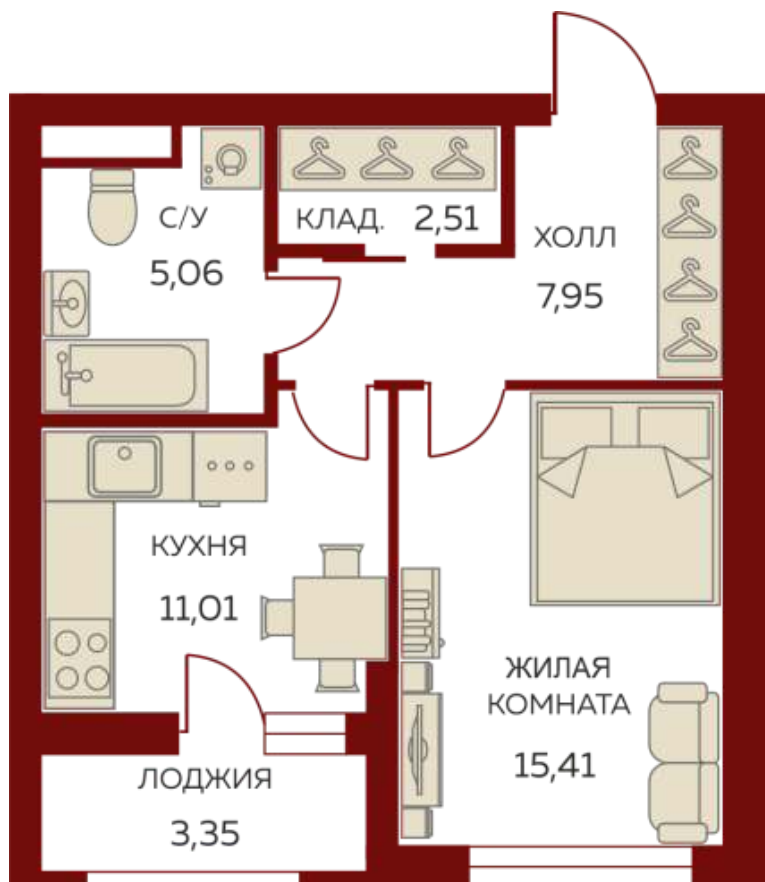

8 (343) 304-64-34

Пн-Пт с 9:00 до 20:00

Сб-Вс с 10:00 до 17:00

Данные актуальны на: 19.09.2020

На плане 10 этажа

На плане комплекса

1 комнатная квартира № 2.2.06.10

«Екатерининский парк», Башня Юг

Площадь 43.6 м²

Этаж 10 из 26

Сдача IV кв. 2021

Гардеробная, Кухня столовая, Одна лоджия

5 260 000 руб

«Екатерининский парк» — это новый формат жилой среды для тех, кто хочет жить в центре событий, с европейским комфортом и эстетикой. Это концепт-проект — не оболочка, а мощный генератор жизненной силы людей, сообществ, города. Это отказ от стереотипов и курс на выбор без границ.