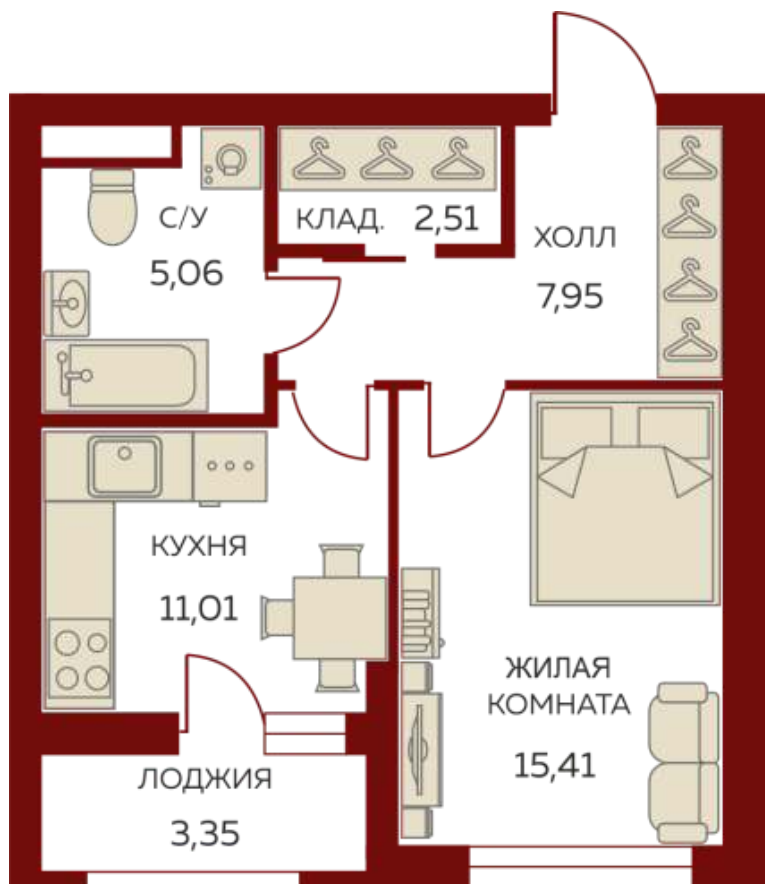

8 (343) 304-64-34

Пн-Пт с 9:00 до 20:00

Сб-Вс с 10:00 до 17:00

Данные актуальны на: 19.09.2020

На плане 12 этажа

На плане комплекса

1 комнатная квартира № 2.2.06.12

«Екатерининский парк», Башня Юг

Площадь 43.6 м²

Этаж 12 из 26

Сдача IV кв. 2021

Гардеробная, Кухня столовая, Одна лоджия

5 280 000 руб

«Екатерининский парк» — это новый формат жилой среды для тех, кто хочет жить в центре событий, с европейским комфортом и эстетикой. Это концепт-проект — не оболочка, а мощный генератор жизненной силы людей, сообществ, города. Это отказ от стереотипов и курс на выбор без границ.