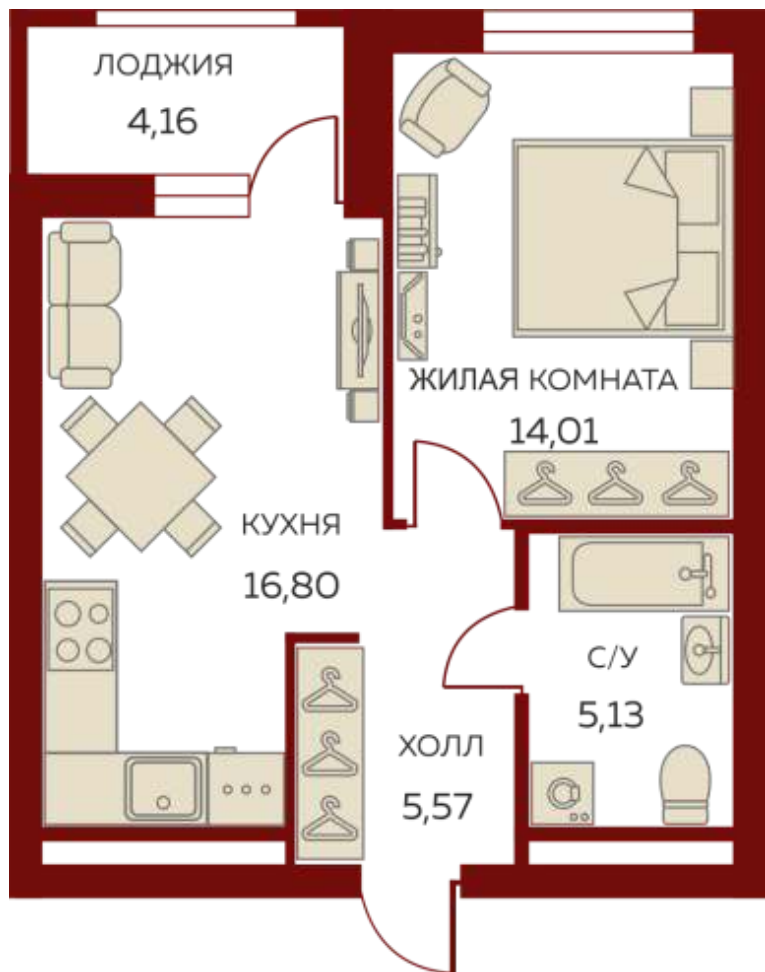

8 (343) 304-64-34

Пн-Пт с 9:00 до 20:00

Сб-Вс с 10:00 до 17:00

Данные актуальны на: 19.09.2020

На плане 14 этажа

На плане комплекса

1 комнатная квартира № 2.2.01.14

«Екатерининский парк», Башня Юг

Площадь 43.6 м²

Этаж 14 из 26

Сдача IV кв. 2021

Кухня столовая, Одна лоджия

«Екатерининский парк» — это новый формат жилой среды для тех, кто хочет жить в центре событий, с европейским комфортом и эстетикой. Это концепт-проект — не оболочка, а мощный генератор жизненной силы людей, сообществ, города. Это отказ от стереотипов и курс на выбор без границ.