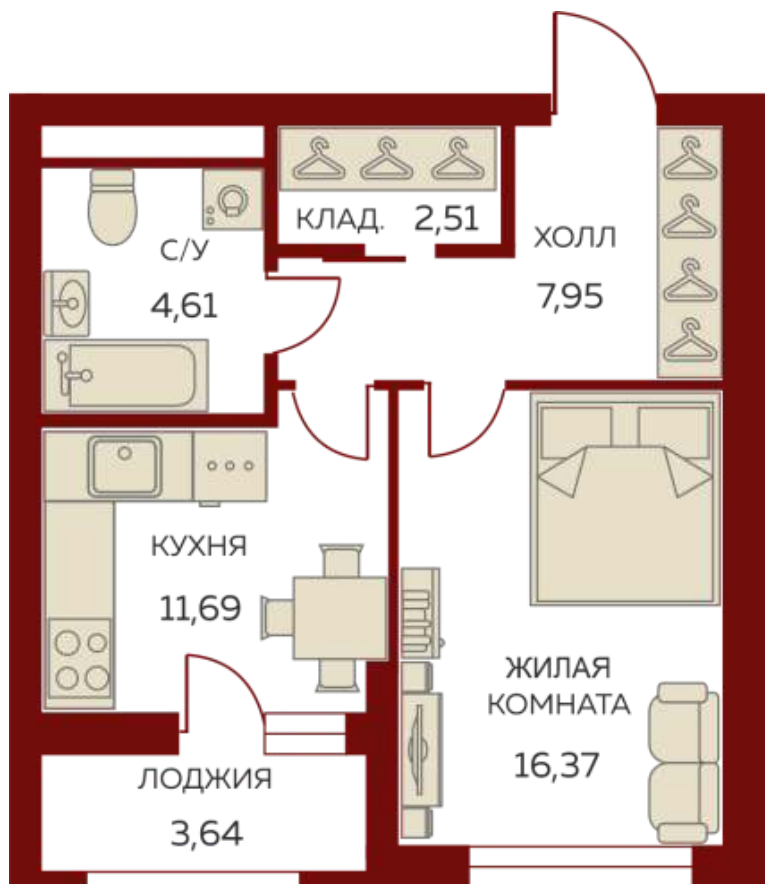

8 (343) 304-64-34

Пн-Пт с 9:00 до 20:00

Сб-Вс с 10:00 до 17:00

Данные актуальны на: 19.09.2020

На плане 14 этажа

На плане комплекса

## 1 комнатная квартира № 2.2.06.14

«Екатерининский парк», Башня Юг

Площадь 45.0 м<sup>2</sup>

Этаж 14 из 26

Сдача IV кв. 2021

Гардеробная, Кухня столовая, Одна лоджия

**5 460 000 руб**

«Екатерининский парк» — это новый формат жилой среды для тех, кто хочет жить в центре событий, с европейским комфортом и эстетикой. Это концепт-проект — не оболочка, а мощный генератор жизненной силы людей, сообществ, города. Это отказ от стереотипов и курс на выбор без границ.