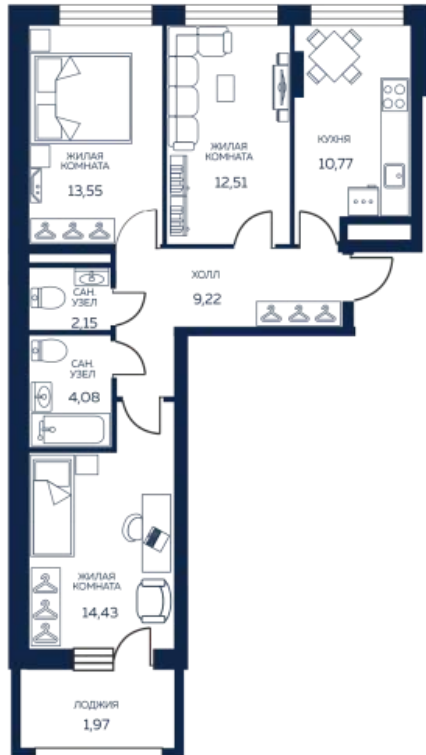

8 (343) 304-64-34

Пн-Пт с 9:00 до 20:00

Сб-Вс с 10:00 до 17:00

Данные актуальны на: 29.09.2020

На плане 5 этажа

На плане комплекса

3 комнатная квартира № 2.1.05.05

«Сказка», Дом 2

Площадь 69.3 м²

Этаж 5 из 12

Сдача I кв. 2020

Кухня столовая, Одна лоджия

Добро пожаловать в «Сказку»! Мы подумали: каким бы мог быть действительно классный жилой комплекс? Тот, которым гордишься, где чувствуешь себя спокойно и безопасно? Подумали – и создали «Сказку»: современный жилой комплекс. Место, где сбываются мечты.