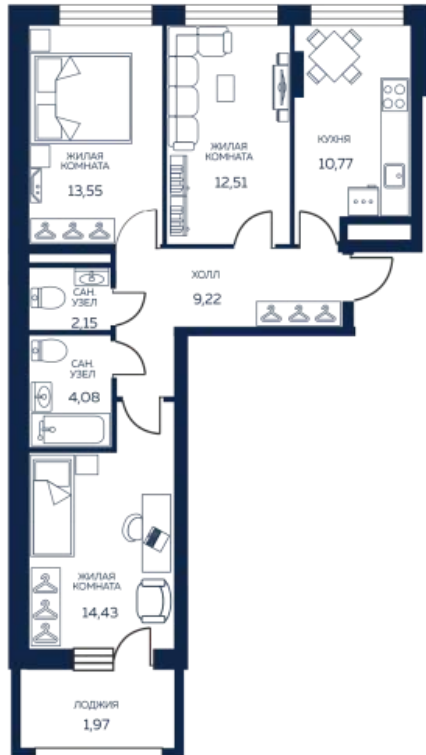

**8 (343) 304-64-34**

Пн-Пт с 9:00 до 20:00

Сб-Вс с 10:00 до 17:00

Данные актуальны на: 24.09.2020

На плане 6 этажа

На плане комплекса

## 3 комнатная квартира № 2.1.05.06

«Сказка», Дом 2

Площадь 69.3 м<sup>2</sup>

Этаж 6 из 12

Сдача I кв. 2020

Кухня столовая, Одна лоджия

Добро пожаловать в «Сказку»! Мы подумали: каким бы мог быть действительно классный жилой комплекс? Тот, которым гордишься, где чувствуешь себя спокойно и безопасно? Подумали – и создали «Сказку»: современный жилой комплекс. Место, где сбываются мечты.