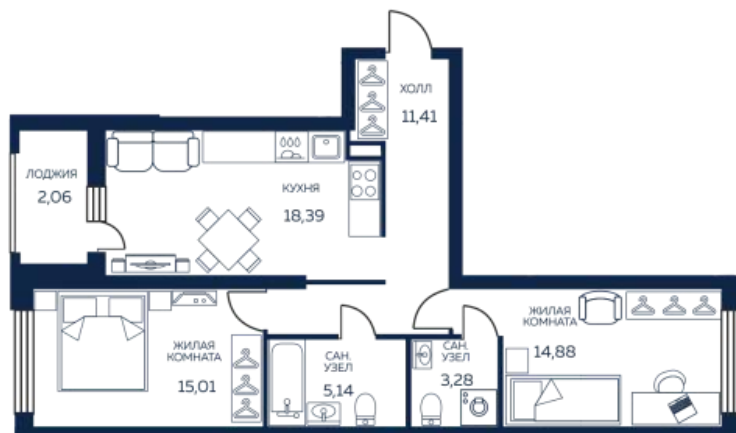

8 (343) 304-64-34

Пн-Пт с 9:00 до 20:00

Сб-Вс с 10:00 до 17:00

Данные актуальны на: 24.09.2020

На плане 2 этажа

На плане комплекса

## 2 комнатная квартира № 2.2.07.02

«Сказка», Дом 2

Площадь 70.8 м<sup>2</sup>

Этаж 2 из 8

Сдача 1 кв. 2020

Кухня столовая, Одна лоджия