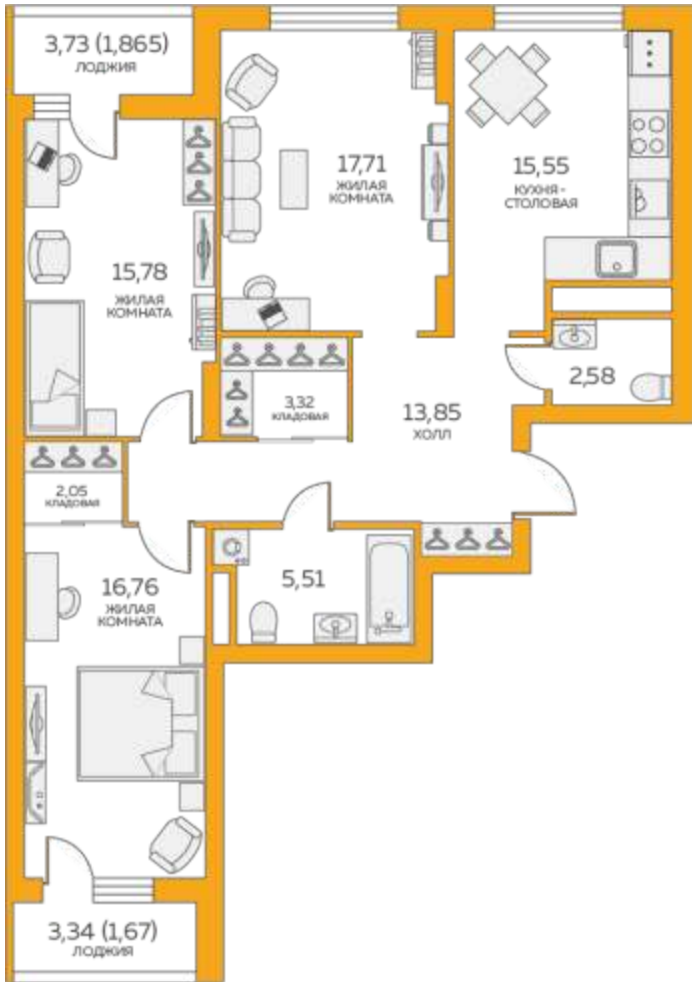

8 (343) 304-64-34

Пн-Пт с 9:00 до 20:00

Сб-Вс с 10:00 до 17:00

Данные актуальны на: 24.09.2020

На плане 14 этажа

На плане комплекса

3 комнатная квартира № 1.3.05.14

«Луч», Дом 1

Площадь 96.7 м²

Этаж 14 из 19

Сдача II кв. 2021

Гардеробная, Кухня столовая, Две лоджии

6 399 000 руб

Достойное жильё в Пионерском районе. Хотите жить в современном и комфортном доме в районе со сложившейся и развитой инфраструктурой? «Луч» — это современный жилой комплекс из двух очередей, который украсит любимый Пионерский.