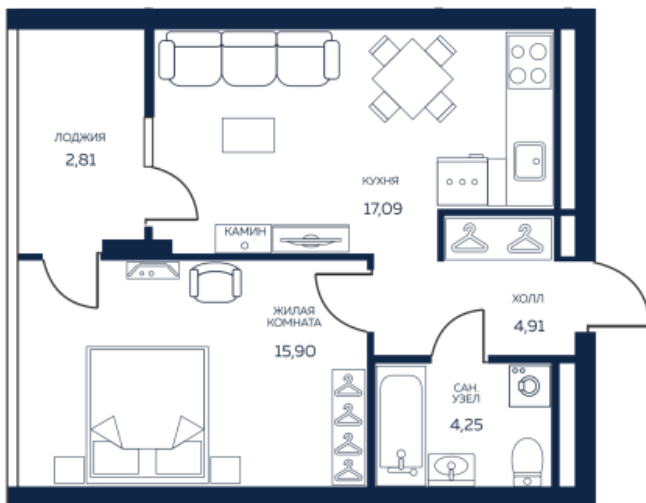

8 (343) 304-64-34

Пн-Пт с 9:00 до 20:00

Сб-Вс с 10:00 до 17:00

Данные актуальны на: 19.09.2020

На плане 18 этажа

На плане комплекса

## 1 комнатная квартира № 1.1.02.18

«Сказка», Дом 1

Площадь 47.8 м<sup>2</sup>

Этаж 18 из 18

Сдача I кв. 2020

Панорамное остекление, Кухня  
столовая, Одна лоджия

Добро пожаловать в «Сказку»! Мы подумали: каким бы мог быть действительно классный жилой комплекс? Тот, которым гордишься, где чувствуешь себя спокойно и безопасно? Подумали – и создали «Сказку»: современный жилой комплекс. Место, где сбываются мечты.