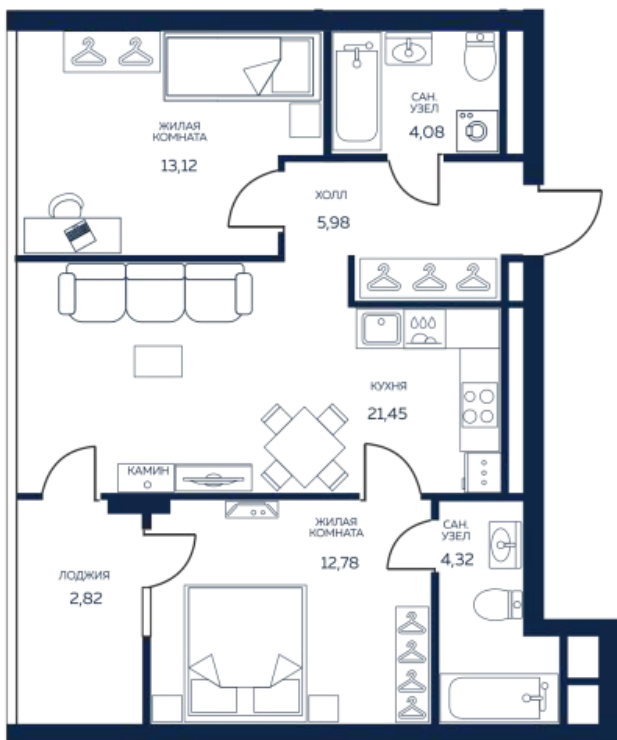

8 (343) 304-64-34

Пн-Пт с 9:00 до 20:00

Сб-Вс с 10:00 до 17:00

Данные актуальны на: 19.09.2020

На плане 18 этажа

На плане комплекса

2 комнатная квартира № 1.1.03.18

«Сказка», Дом 1

Площадь 67.4 м²

Этаж 18 из 18

Сдача I кв. 2020

Панорамное остекление, Кухня
столовая, Одна лоджия

Цена по запросу

Добро пожаловать в «Сказку»! Мы подумали: каким бы мог быть действительно классный жилой комплекс? Тот, которым гордишься, где чувствуешь себя спокойно и безопасно? Подумали – и создали «Сказку»: современный жилой комплекс. Место, где сбываются мечты.