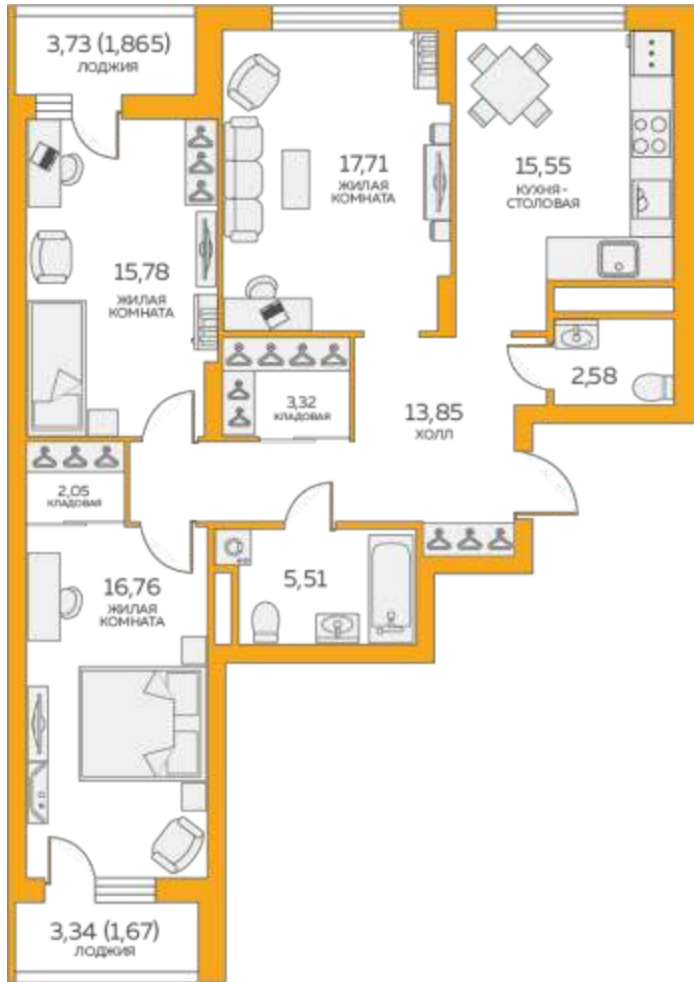

8 (343) 304-64-34

Пн-Пт с 9:00 до 20:00

Сб-Вс с 10:00 до 17:00

Данные актуальны на: 19.09.2020

На плане 16 этажа

На плане комплекса

## 3 комнатная квартира № 1.3.05.16

«Луч», Дом 1

Площадь 96.7 м<sup>2</sup>

Этаж 16 из 19

Сдача II кв. 2021

Гардеробная, Кухня столовая, Две лоджии

**6 419 000 руб**

Достойное жильё в Пионерском районе. Хотите жить в современном и комфортном доме в районе со сложившейся и развитой инфраструктурой? «Луч» — это современный жилой комплекс из двух очередей, который украсит любимый Пионерский.