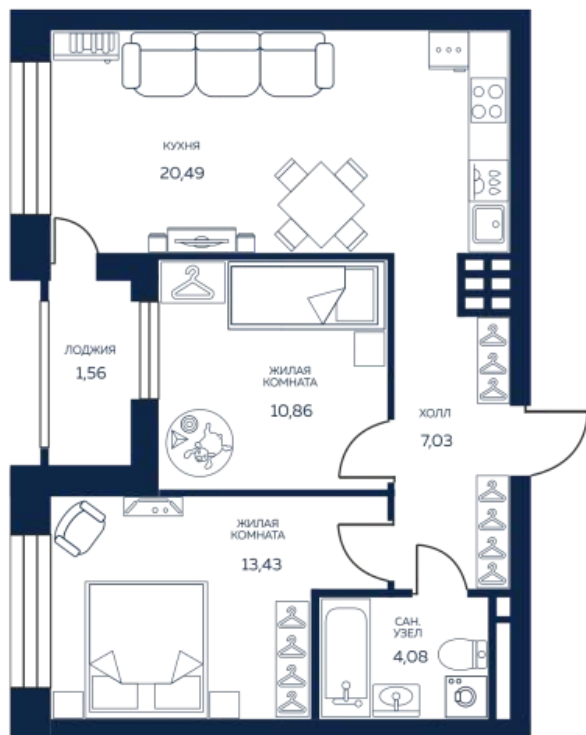

8 (343) 304-64-34

Пн-Пт с 9:00 до 20:00

Сб-Вс с 10:00 до 17:00

Данные актуальны на: 19.09.2020

На плане 16 этажа

На плане комплекса

2 комнатная квартира № 1.1.08.16

«Сказка», Дом 1

Площадь 58.1 м²

Этаж 16 из 18

Сдача I кв. 2020

Кухня столовая, Одна лоджия

5 480 000 руб

Добро пожаловать в «Сказку»! Мы подумали: каким бы мог быть действительно классный жилой комплекс? Тот, которым гордишься, где чувствуешь себя спокойно и безопасно? Подумали – и создали «Сказку»: современный жилой комплекс. Место, где сбываются мечты.