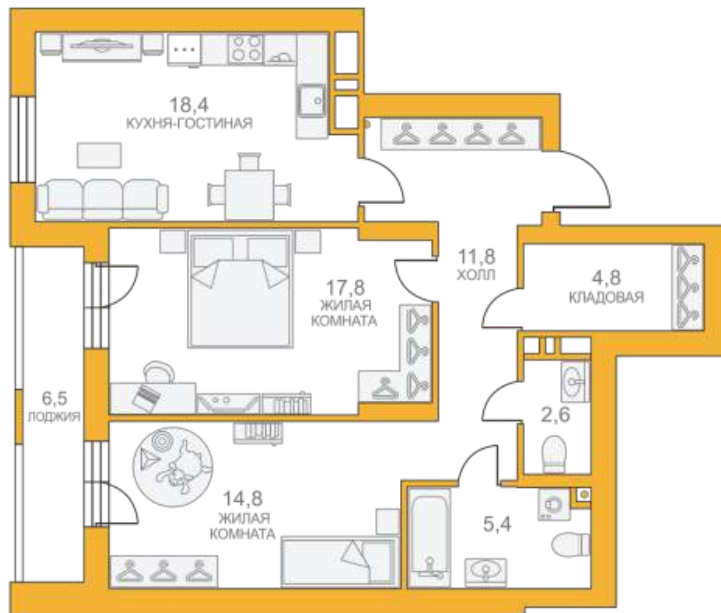

8 (343) 304-64-34

Пн-Пт с 9:00 до 20:00

Сб-Вс с 10:00 до 17:00

Данные актуальны на: 30.10.2020

2 комнатная квартира № 2.1.01.01

«Луч», Дом 2

Площадь 78.9 м²

Этаж 1 из 16

Сдача IV кв. 2020

Гардеробная, Кухня столовая, Одна лоджия

6 226 000 руб

На плане 1 этажа

На плане комплекса

Достойное жильё в Пионерском районе. Хотите жить в современном и комфортном доме в районе со сложившейся и развитой инфраструктурой? «Луч» — это современный жилой комплекс из двух очередей, который украсит любимый Пионерский.