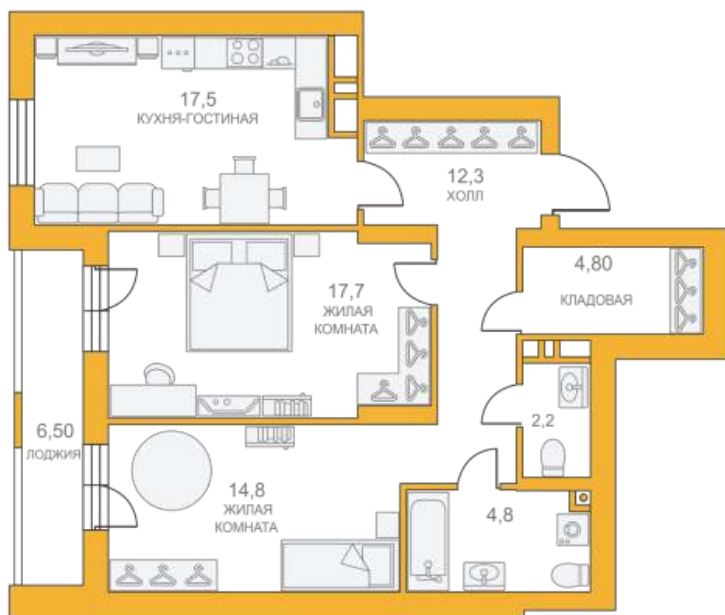

8 (343) 304-64-34

Пн-Пт с 9:00 до 20:00

Сб-Вс с 10:00 до 17:00

Данные актуальны на: 19.09.2020

На плане 3 этажа

На плане комплекса

## 2 комнатная квартира № 2.1.01.03

«Луч», Дом 2

Площадь 77.4 м<sup>2</sup>

Этаж 3 из 16

Сдача IV кв. 2020

Гардеробная, Кухня столовая, Одна лоджия