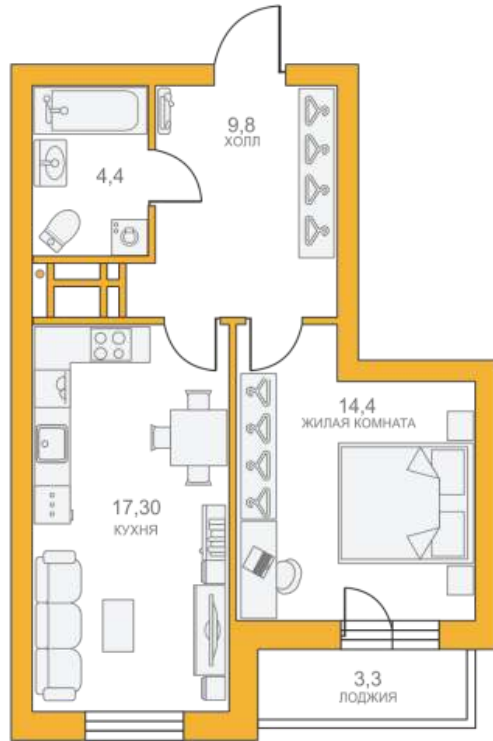

8 (343) 304-64-34

Пн-Пт с 9:00 до 20:00

Сб-Вс с 10:00 до 17:00

Данные актуальны на: 26.09.2020

На плане 14 этажа

На плане комплекса

1 комнатная квартира № 2.1.06.14

«Луч», Дом 2

Площадь 47.7 м²

Этаж 14 из 16

Сдача IV кв. 2020

Кухня столовая, Одна лоджия

Цена по запросу

Достойное жильё в Пионерском районе. Хотите жить в современном и комфортном доме в районе со сложившейся и развитой инфраструктурой? «Луч» — это современный жилой комплекс из двух очередей, который украсит любимый Пионерский.