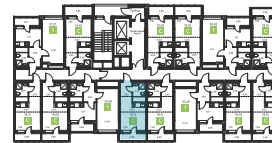

На плане 7 этажа