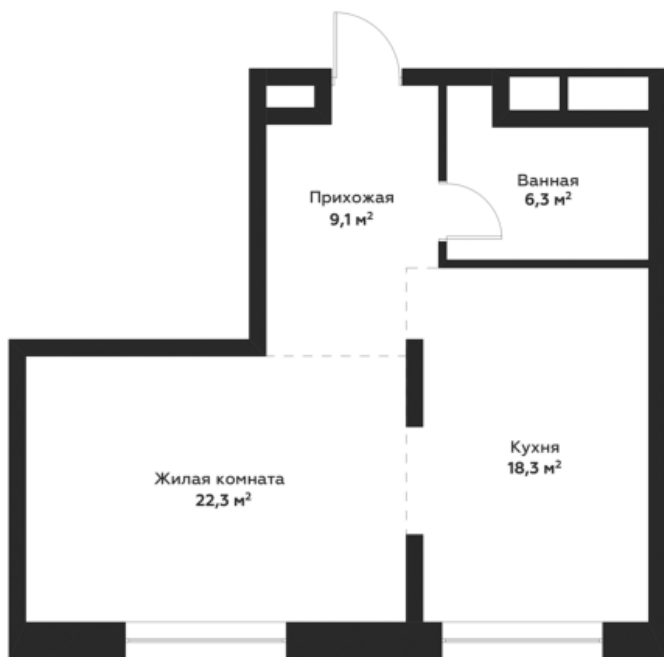

8 (343) 304-64-34

Пн-Пт с 9:00 до 20:00

Сб-Вс с 10:00 до 17:00

Данные актуальны на: 29.09.2020

На плане 3 этажа

На плане комплекса

1 комнатная квартира № 1.1.04.3

«19/05», 1905

Площадь 56.1 м²

Этаж 3 из 16

Сдача III кв. 2023

9 341 000 руб

Новый инновационный дом «19/05» в центре Екатеринбурга - это само воплощение характера нашего города, амбициозного, самобытного и при этом такого родного. Он расположится в самом сердце — рядом с набережной Исети, Театром Драмы и Площадью 1905 года. И станет новой достопримечательностью благодаря утонченному и изысканному облику и самому современному наполнению. Этот дом — для тех, кто готов жить по максимуму и знает цену комфорту.