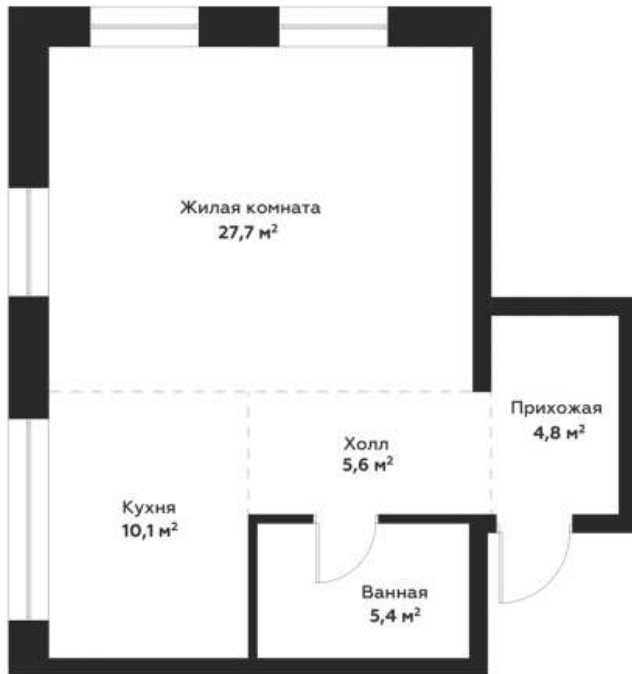

8 (343) 304-64-34

Пн-Пт с 9:00 до 20:00

Сб-Вс с 10:00 до 17:00

Данные актуальны на: 19.09.2020

На плане 3 этажа

На плане комплекса

1 комнатная квартира № 1.1.06.3

«19/05», 1905

Площадь 53.8 м²

Этаж 3 из 16

Сдача III кв. 2023

9 208 000 руб

Новый инновационный дом «19/05» в центре Екатеринбурга - это само воплощение характера нашего города, амбициозного, самобытного и при этом такого родного. Он расположится в самом сердце — рядом с набережной Исети, Театром Драмы и Площадью 1905 года. И станет новой достопримечательностью благодаря утонченному и изысканному облику и самому современному наполнению. Этот дом — для тех, кто готов жить по максимуму и знает цену комфорту.