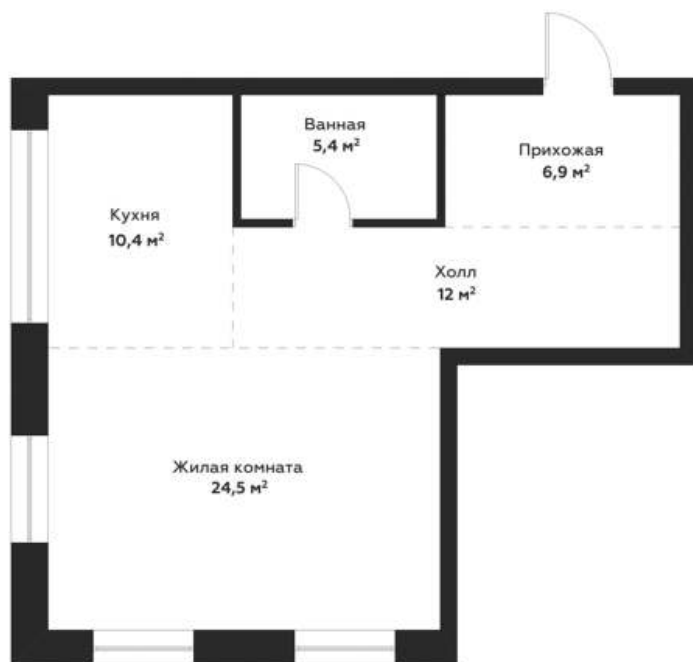

8 (343) 304-64-34

Пн-Пт с 9:00 до 20:00

Сб-Вс с 10:00 до 17:00

Данные актуальны на: 24.09.2020

1 комнатная квартира № 1.1.05.5

«19/05», 1905

Площадь 59.2 м²

Этаж 5 из 16

Сдача III кв. 2023

10 323 000 руб

На плане 5 этажа

На плане комплекса

Новый инновационный дом «19/05» в центре Екатеринбурга - это само воплощение характера нашего города, амбициозного, самобытного и при этом такого родного. Он расположится в самом сердце — рядом с набережной Исети, Театром Драмы и Площадью 1905 года. И станет новой достопримечательностью благодаря утонченному и изысканному облику и самому современному наполнению. Этот дом — для тех, кто готов жить по максимуму и знает цену комфорту.