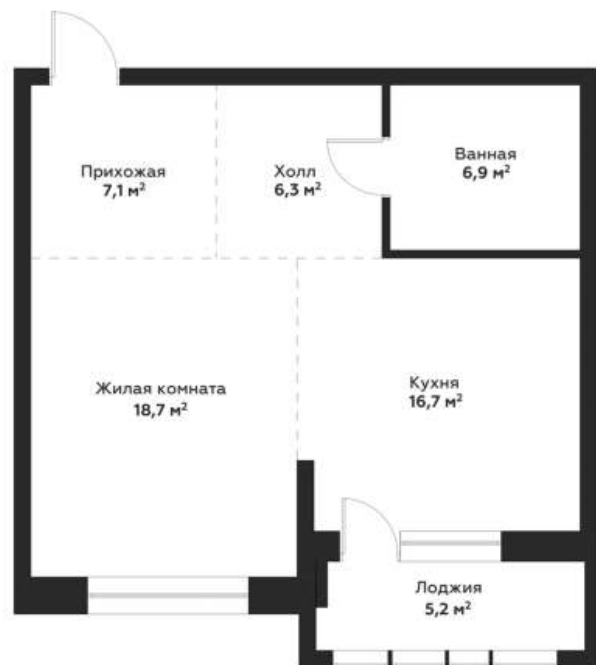

8 (343) 304-64-34

Пн-Пт с 9:00 до 20:00

Сб-Вс с 10:00 до 17:00

Данные актуальны на: 29.09.2020

На плане 9 этажа

На плане комплекса

1 комнатная квартира № 1.1.03.9

«19/05», 1905

Площадь 58.4 м²

Этаж 9 из 16

Сдача III кв. 2023

Кухня столовая, Одна лоджия

10 535 000 руб

Новый инновационный дом «19/05» в центре Екатеринбурга - это само воплощение характера нашего города, амбициозного, самобытного и при этом такого родного. Он расположится в самом сердце — рядом с набережной Исети, Театром Драмы и Площадью 1905 года. И станет новой достопримечательностью благодаря утонченному и изысканному облику и самому современному наполнению. Этот дом — для тех, кто готов жить по максимуму и знает цену комфорту.