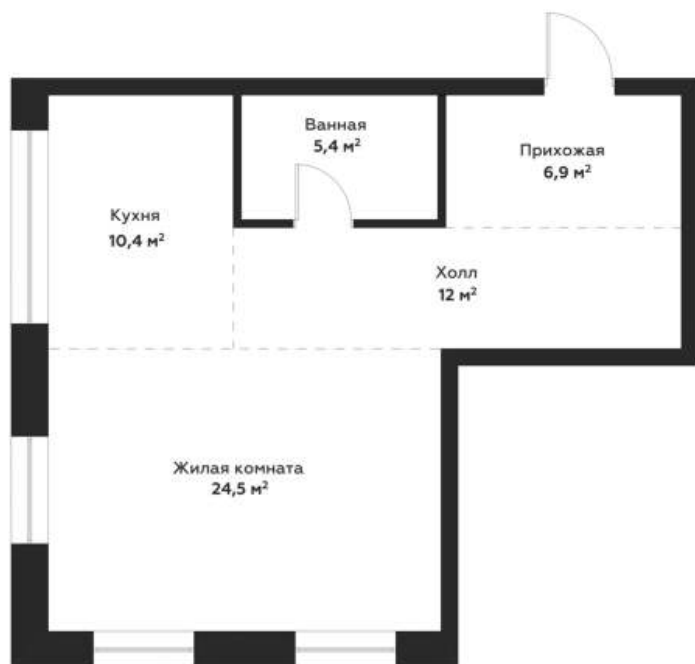

8 (343) 304-64-34

Пн-Пт с 9:00 до 20:00

Сб-Вс с 10:00 до 17:00

Данные актуальны на: 24.09.2020

1 комнатная квартира № 1.1.05.2

«19/05», 1905

Площадь 59.3 м²

Этаж 2 из 16

Сдача III кв. 2023

10 074 000 руб

На плане 2 этажа

На плане комплекса

Новый инновационный дом «19/05» в центре Екатеринбурга - это само воплощение характера нашего города, амбициозного, самобытного и при этом такого родного. Он расположится в самом сердце — рядом с набережной Исети, Театром Драмы и Площадью 1905 года. И станет новой достопримечательностью благодаря утонченному и изысканному облику и самому современному наполнению. Этот дом — для тех, кто готов жить по максимуму и знает цену комфорту.