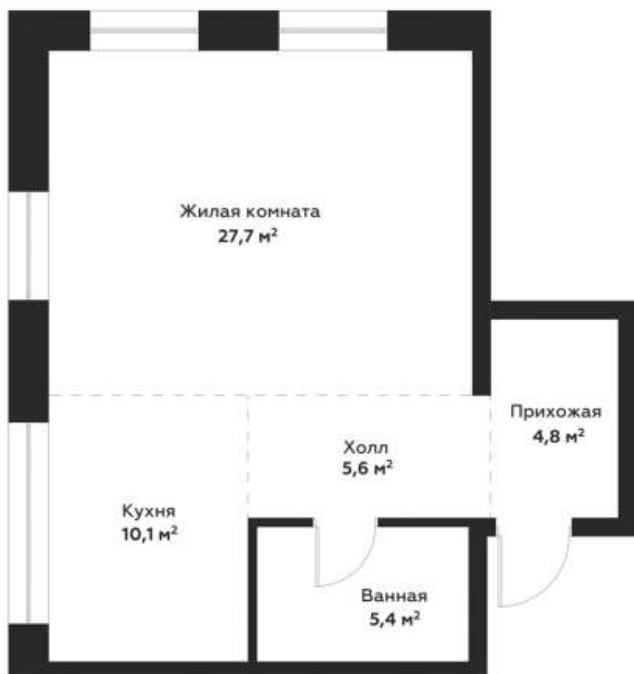

8 (343) 304-64-34

Пн-Пт с 9:00 до 20:00

Сб-Вс с 10:00 до 17:00

Данные актуальны на: 24.09.2020

На плане 2 этажа

На плане комплекса

1 комнатная квартира № 1.1.06.2

«19/05», 1905

Площадь 53.9 м²

Этаж 2 из 16

Сдача III кв. 2023

9 139 000 руб

Новый инновационный дом «19/05» в центре Екатеринбурга - это само воплощение характера нашего города, амбициозного, самобытного и при этом такого родного. Он расположится в самом сердце — рядом с набережной Исети, Театром Драмы и Площадью 1905 года. И станет новой достопримечательностью благодаря утонченному и изысканному облику и самому современному наполнению. Этот дом — для тех, кто готов жить по максимуму и знает цену комфорту.