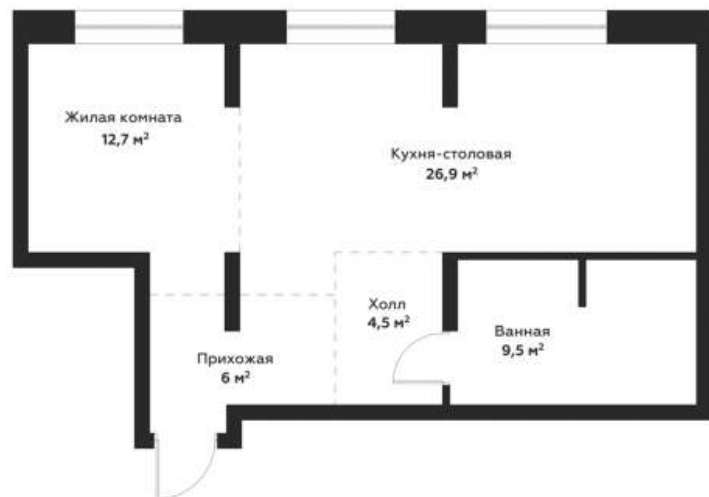

8 (343) 304-64-34

Пн-Пт с 9:00 до 20:00

Сб-Вс с 10:00 до 17:00

Данные актуальны на: 19.09.2020

1 комнатная квартира № 1.1.07.2

«19/05», 1905

Площадь 59.7 м²

Этаж 2 из 16

Сдача III кв. 2023

Кухня столовая

9 858 000 руб

На плане 2 этажа

На плане комплекса

Новый инновационный дом «19/05» в центре Екатеринбурга - это само воплощение характера нашего города, амбициозного, самобытного и при этом такого родного. Он расположится в самом сердце — рядом с набережной Исети, Театром Драмы и Площадью 1905 года. И станет новой достопримечательностью благодаря утонченному и изысканному облику и самому современному наполнению. Этот дом — для тех, кто готов жить по максимуму и знает цену комфорту.