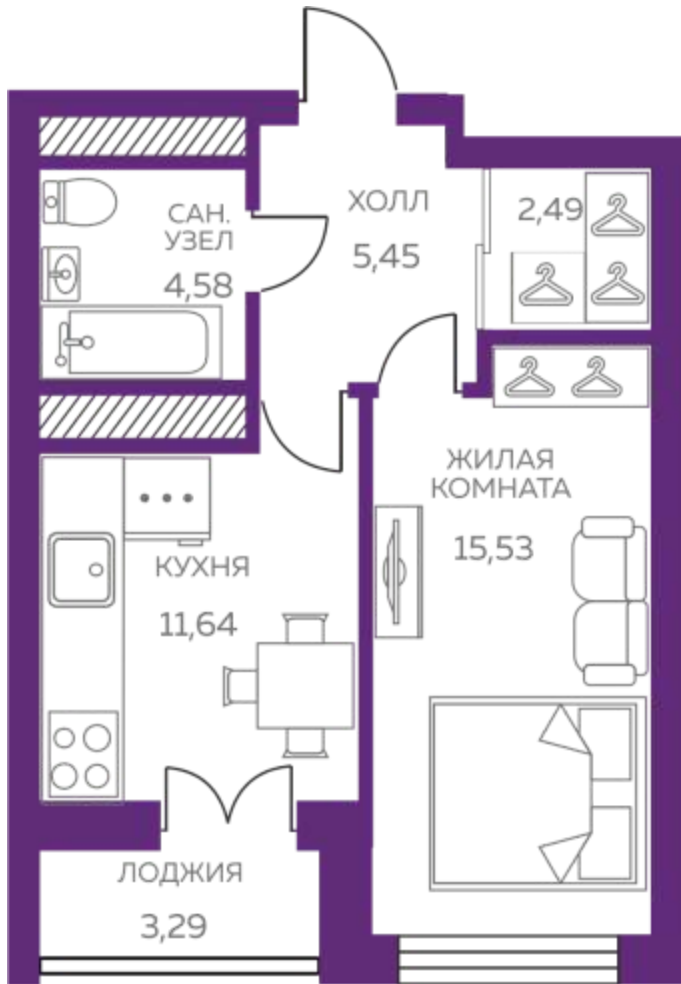

8 (343) 304-64-34

Пн-Пт с 9:00 до 20:00

Сб-Вс с 10:00 до 17:00

Данные актуальны на: 29.09.2020

На плане 20 этажа

На плане комплекса

## 1 комнатная квартира № 1.6.04.20

«Русь», I очередь

Площадь 41.3 м<sup>2</sup>

Этаж 20 из 29

Сдача II кв. 2021

Гардеробная, Кухня столовая, Одна лоджия

«Русь» — крупнейший проект компании TEN и первое комплексное освоение территории в районе, который ждет реновации. Проект объединяет лучшие практики девелопмента и современный подход к жилому пространству.