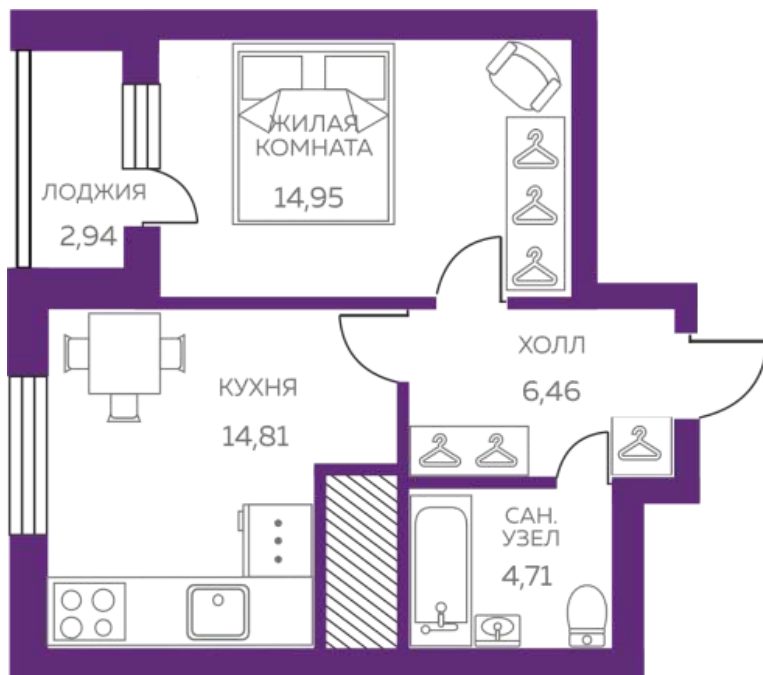

8 (343) 304-64-34

Пн-Пт с 9:00 до 20:00

Сб-Вс с 10:00 до 17:00

Данные актуальны на: 29.09.2020

На плане 20 этажа

На плане комплекса

1 комнатная квартира № 1.6.06.20

«Русь», I очередь

Площадь 42.4 м²

Этаж 20 из 29

Сдача II кв. 2021

Кухня столовая, Одна лоджия

4 177 000 руб

«Русь» — крупнейший проект компании TEN и первое комплексное освоение территории в районе, который ждет реновации. Проект объединяет лучшие практики девелопмента и современный подход к жилому пространству.