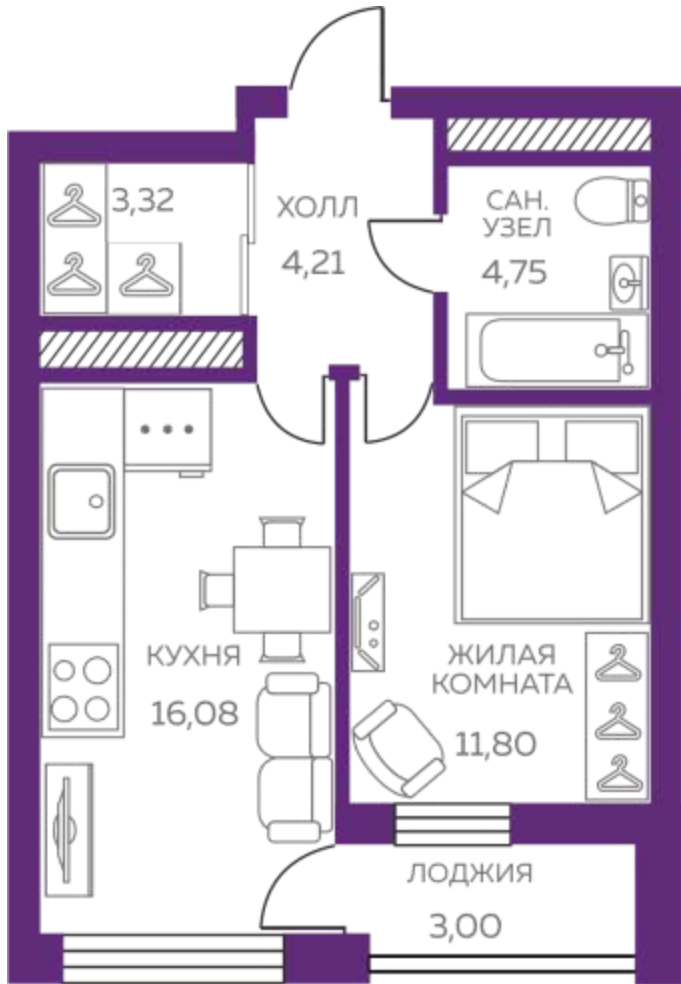

8 (343) 304-64-34

Пн-Пт с 9:00 до 20:00

Сб-Вс с 10:00 до 17:00

Данные актуальны на: 24.09.2020

На плане 21 этажа

На плане комплекса

1 комнатная квартира № 1.6.03.21

«Русь», I очередь

Площадь 41.7 м²

Этаж 21 из 29

Сдача II кв. 2021

Гардеробная, Кухня столовая, Одна лоджия

Цена по запросу

«Русь» — крупнейший проект компании TEN и первое комплексное освоение территории в районе, который ждет реновации. Проект объединяет лучшие практики девелопмента и современный подход к жилому пространству.