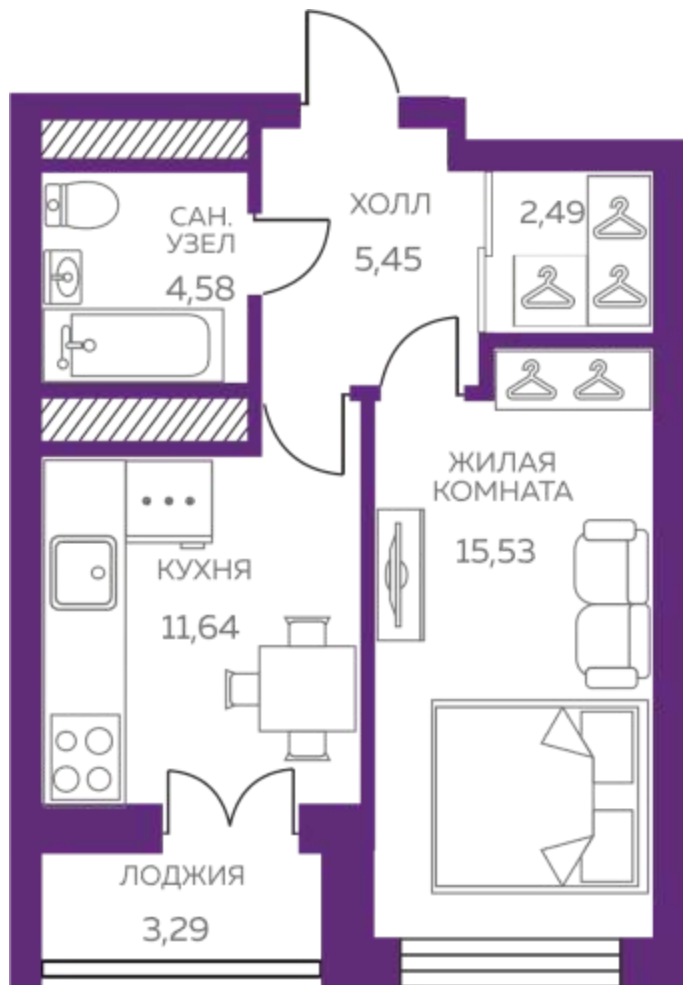

8 (343) 304-64-34

Пн-Пт с 9:00 до 20:00

Сб-Вс с 10:00 до 17:00

Данные актуальны на: 18.09.2020

На плане 22 этажа

На плане комплекса

## 1 комнатная квартира № 1.6.04.22

«Русь», I очередь

Площадь 41.3 м<sup>2</sup>

Этаж 22 из 29

Сдача II кв. 2021

Гардеробная, Кухня столовая, Одна лоджия

«Русь» — крупнейший проект компании TEN и первое комплексное освоение территории в районе, который ждет реновации. Проект объединяет лучшие практики девелопмента и современный подход к жилому пространству.