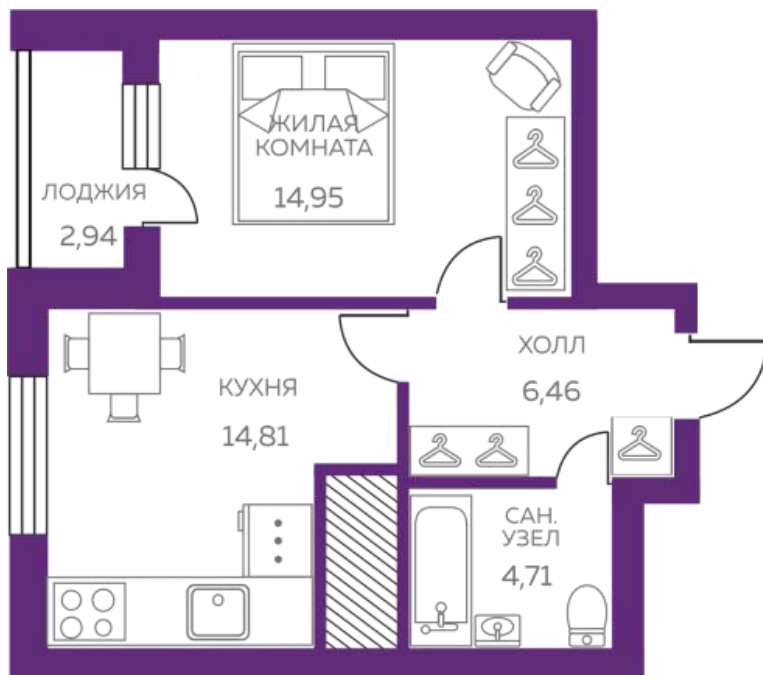

8 (343) 304-64-34

Пн-Пт с 9:00 до 20:00

Сб-Вс с 10:00 до 17:00

Данные актуальны на: 29.09.2020

На плане 22 этажа

На плане комплекса

1 комнатная квартира № 1.6.06.22

«Русь», I очередь

Площадь 42.4 м²

Этаж 22 из 29

Сдача II кв. 2021

Кухня столовая, Одна лоджия

«Русь» — крупнейший проект компании TEN и первое комплексное освоение территории в районе, который ждет реновации. Проект объединяет лучшие практики девелопмента и современный подход к жилому пространству.