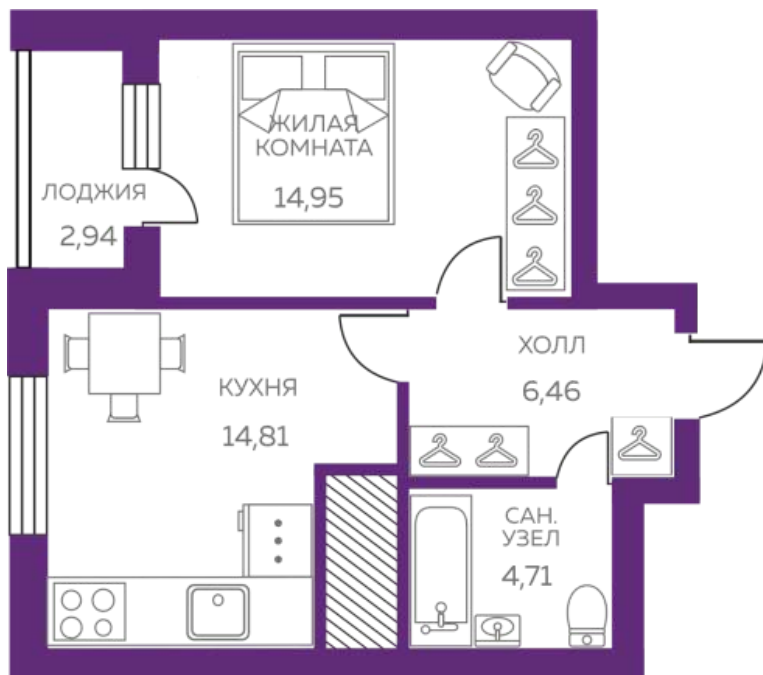

8 (343) 304-64-34

Пн-Пт с 9:00 до 20:00

Сб-Вс с 10:00 до 17:00

Данные актуальны на: 30.10.2020

На плане 23 этажа

На плане комплекса

1 комнатная квартира № 1.6.06.23

«Русь», I очередь

Площадь 42.4 м²

Этаж 23 из 29

Сдача II кв. 2021

Кухня столовая, Одна лоджия

4 460 400 руб

«Русь» — крупнейший проект компании TEN и первое комплексное освоение территории в районе, который ждет реновации. Проект объединяет лучшие практики девелопмента и современный подход к жилому пространству.