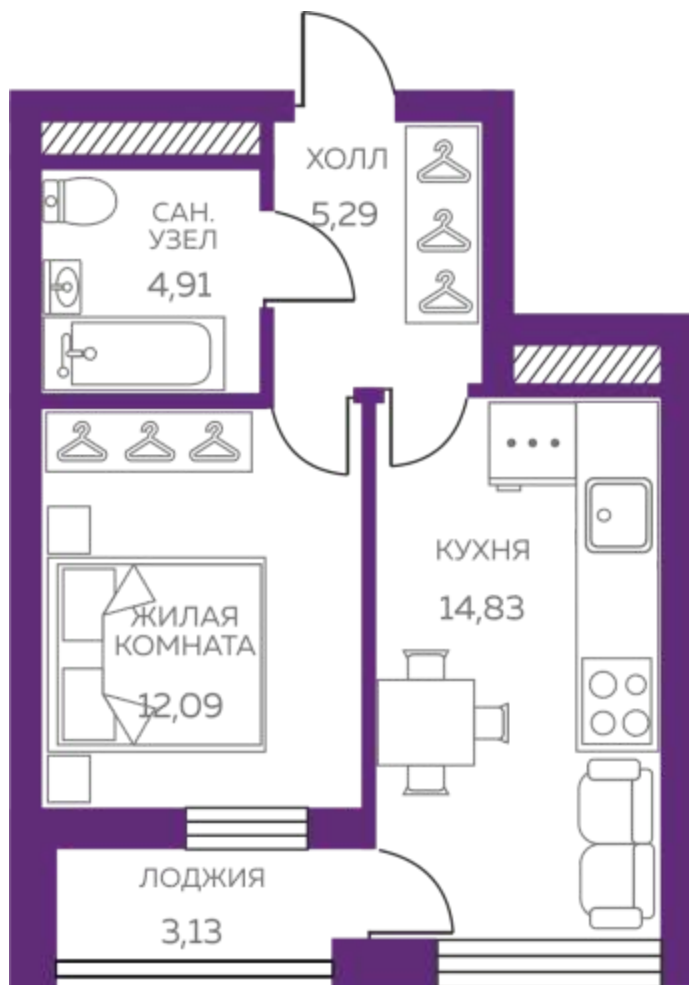

8 (343) 304-64-34

Пн-Пт с 9:00 до 20:00

Сб-Вс с 10:00 до 17:00

Данные актуальны на: 24.09.2020

На плане 24 этажа

На плане комплекса

1 комнатная квартира № 1.6.02.24

«Русь», I очередь

Площадь 38.7 м²

Этаж 24 из 29

Сдача II кв. 2021

Кухня столовая, Одна лоджия

4 428 000 руб

«Русь» — крупнейший проект компании TEN и первое комплексное освоение территории в районе, который ждет реновации. Проект объединяет лучшие практики девелопмента и современный подход к жилому пространству.