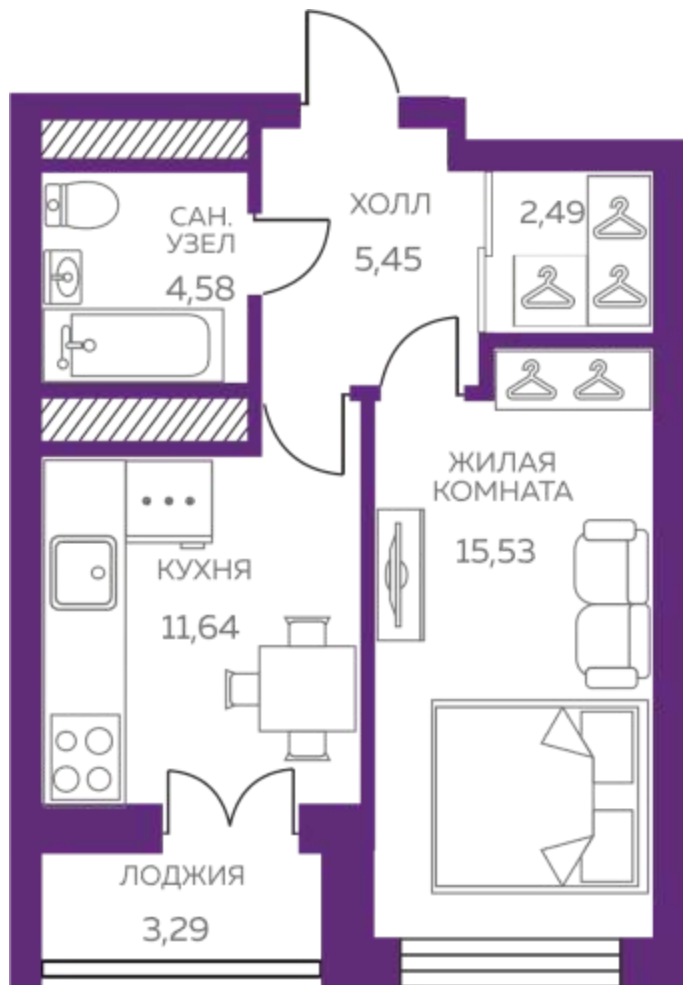

8 (343) 304-64-34

Пн-Пт с 9:00 до 20:00

Сб-Вс с 10:00 до 17:00

Данные актуальны на: 24.09.2020

На плане 25 этажа

На плане комплекса

## 1 комнатная квартира № 1.6.04.25

«Русь», I очередь

Площадь 41.3 м<sup>2</sup>

Этаж 25 из 29

Сдача II кв. 2021

Гардеробная, Кухня столовая, Одна лоджия

«Русь» — крупнейший проект компании TEN и первое комплексное освоение территории в районе, который ждет реновации. Проект объединяет лучшие практики девелопмента и современный подход к жилому пространству.