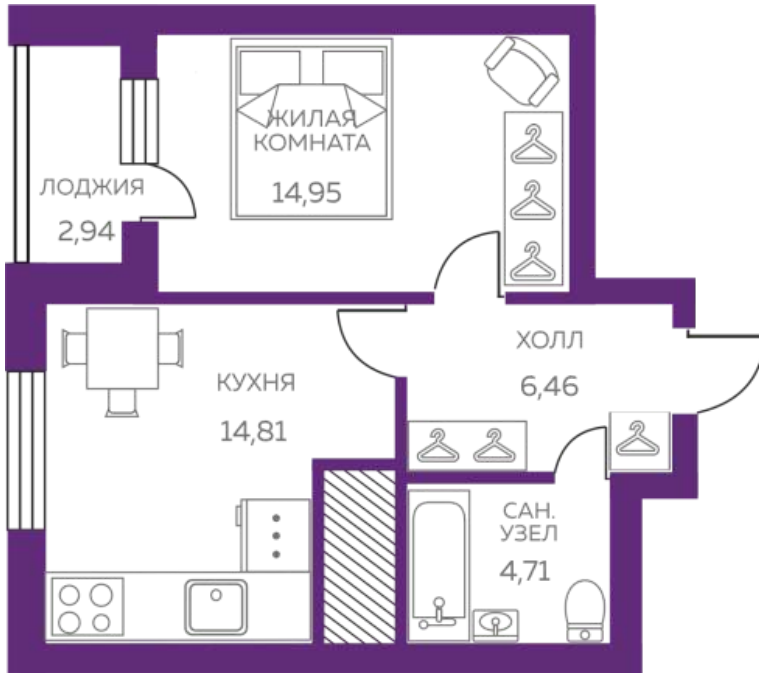

**8 (343) 304-64-34**

Пн-Пт с 9:00 до 20:00

Сб-Вс с 10:00 до 17:00

Данные актуальны на: 29.09.2020

На плане 25 этажа

На плане комплекса

## 1 комнатная квартира № 1.6.06.25

«Русь», I очередь

Площадь 42.4 м<sup>2</sup>

Этаж 25 из 29

Сдача II кв. 2021

Кухня столовая, Одна лоджия