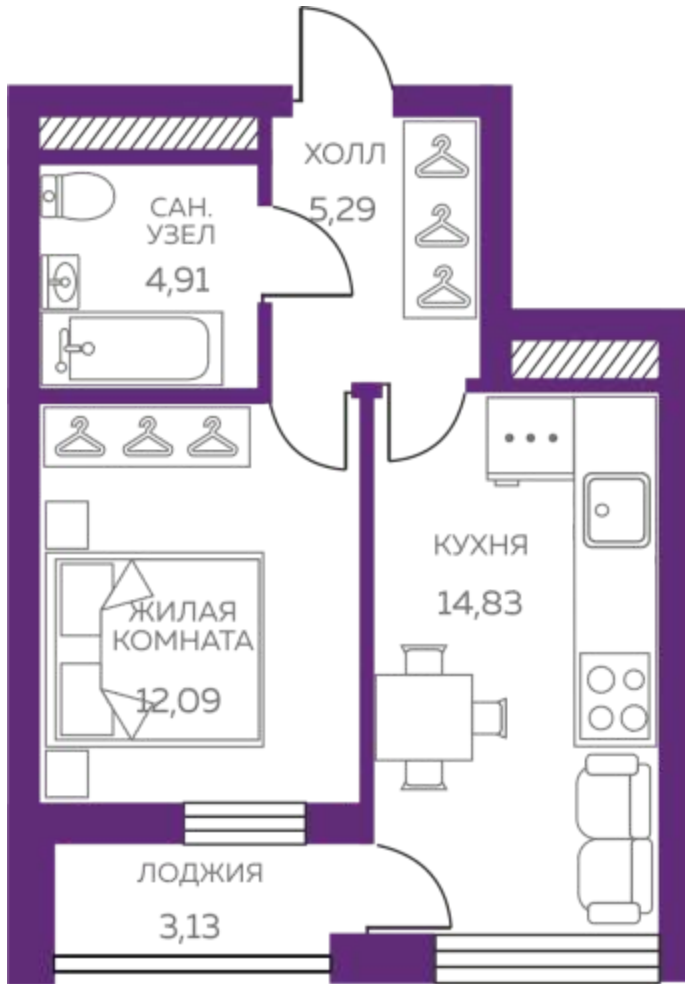

8 (343) 304-64-34

Пн-Пт с 9:00 до 20:00

Сб-Вс с 10:00 до 17:00

Данные актуальны на: 30.10.2020

На плане 26 этажа

На плане комплекса

1 комнатная квартира № 1.6.02.26

«Русь», I очередь

Площадь 38.7 м²

Этаж 26 из 29

Сдача II кв. 2021

Кухня столовая, Одна лоджия

4 374 300 руб

«Русь» — крупнейший проект компании TEN и первое комплексное освоение территории в районе, который ждет реновации. Проект объединяет лучшие практики девелопмента и современный подход к жилому пространству.