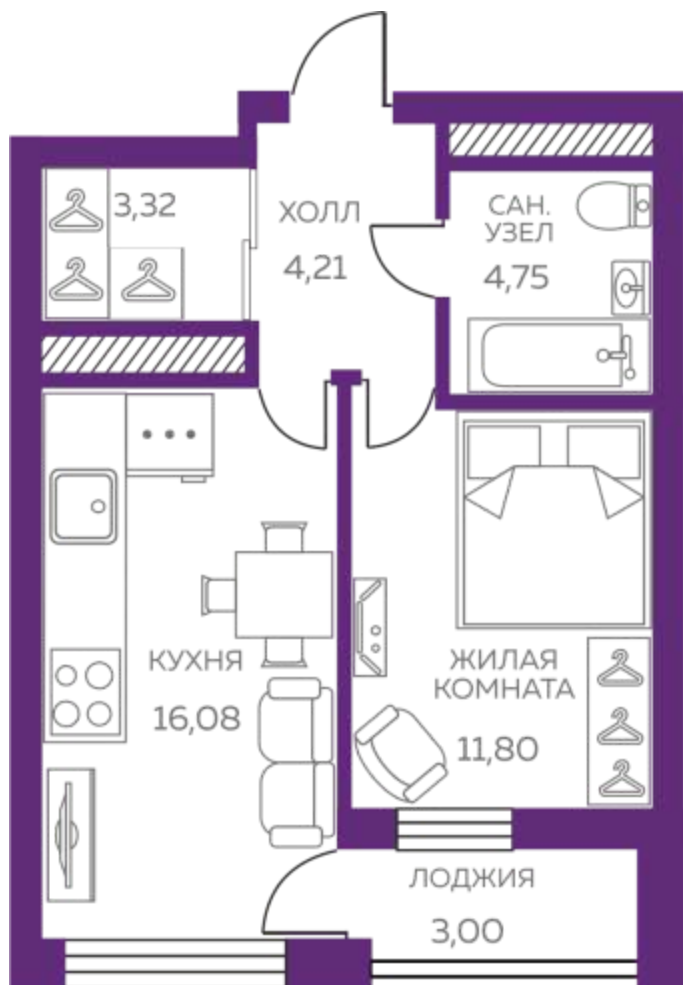

8 (343) 304-64-34

Пн-Пт с 9:00 до 20:00

Сб-Вс с 10:00 до 17:00

Данные актуальны на: 19.09.2020

На плане 26 этажа

На плане комплекса

1 комнатная квартира № 1.6.03.26

«Русь», I очередь

Площадь 41.7 м²

Этаж 26 из 29

Сдача II кв. 2021

Гардеробная, Кухня столовая, Одна лоджия

4 428 000 руб

«Русь» — крупнейший проект компании TEN и первое комплексное освоение территории в районе, который ждет реновации. Проект объединяет лучшие практики девелопмента и современный подход к жилому пространству.