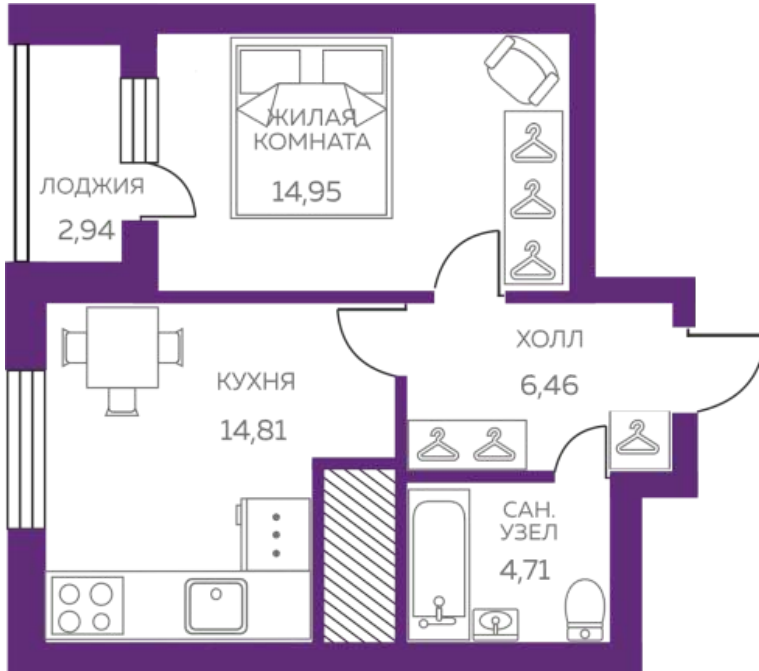

8 (343) 304-64-34

Пн-Пт с 9:00 до 20:00 Сб-Вс с 10:00 до 17:00

Данные актуальны на: 28.01.2021

На плане 26 этажа

На плане комплекса

1 комнатная квартира № 1.6.06.26

«Русь», I очередь

Площадь 42.4 м²

Этаж 26 из 29

Сдача II кв. 2021

Кухня столовая, Одна лоджия

Цена по запросу

«Русь» — крупнейший проект компании TEN и первое комплексное освоение территории в районе, который ждет реновации. Проект объединяет лучшие практики девелопмента и современный подход к жилому пространству.