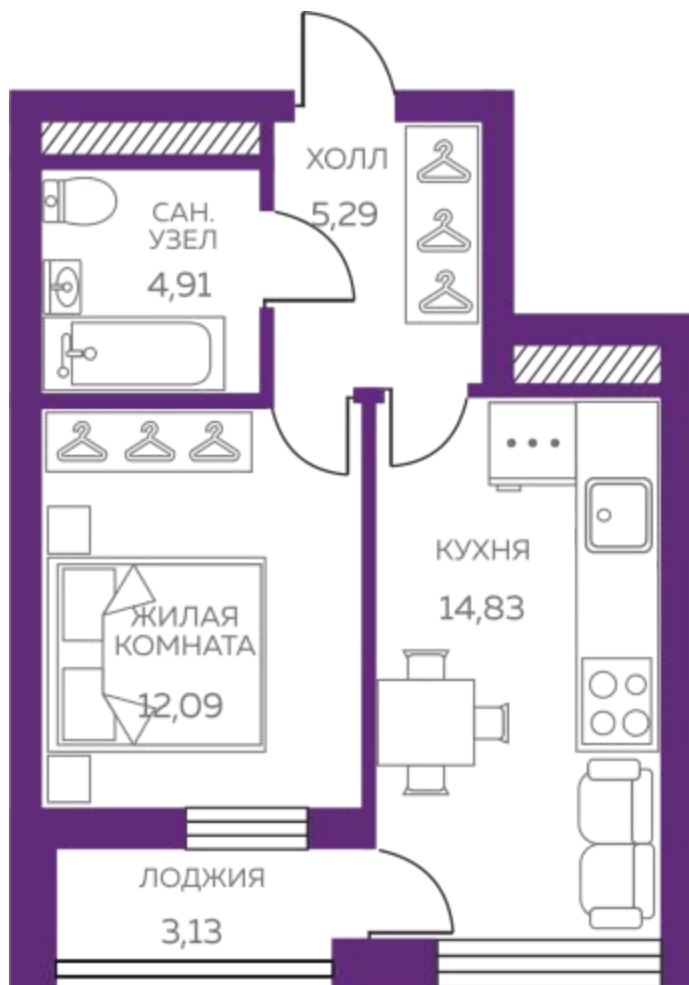

8 (343) 304-64-34

Пн-Пт с 9:00 до 20:00

Сб-Вс с 10:00 до 17:00

Данные актуальны на: 29.09.2020

На плане 28 этажа

На плане комплекса

1 комнатная квартира № 1.6.02.28

«Русь», I очередь

Площадь 38.7 м²

Этаж 28 из 29

Сдача II кв. 2021

Кухня столовая, Одна лоджия

4 215 000 руб

«Русь» — крупнейший проект компании TEN и первое комплексное освоение территории в районе, который ждет реновации. Проект объединяет лучшие практики девелопмента и современный подход к жилому пространству.