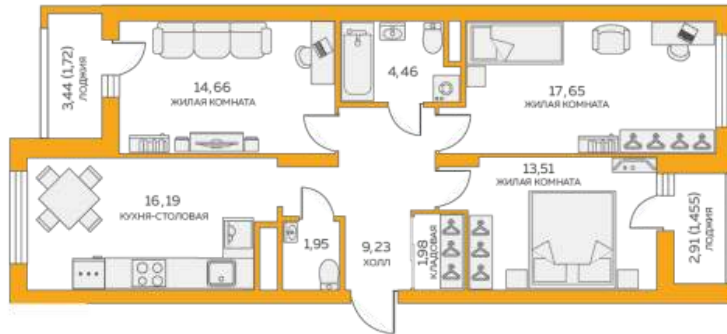

8 (343) 304-64-34

Пн-Пт с 9:00 до 20:00

Сб-Вс с 10:00 до 17:00

Данные актуальны на: 19.09.2020

На плане 2 этажа

На плане комплекса

3 комнатная квартира № 1.1.04.02

«Луч», Дом 1

Площадь 80.9 м²

Этаж 2 из 9

Сдача II кв. 2021

Гардеробная, Кухня столовая, Две лоджии

Цена по запросу

Достойное жильё в Пионерском районе. Хотите жить в современном и комфортном доме в районе со сложившейся и развитой инфраструктурой? «Луч» — это современный жилой комплекс из двух очередей, который украсит любимый Пионерский.