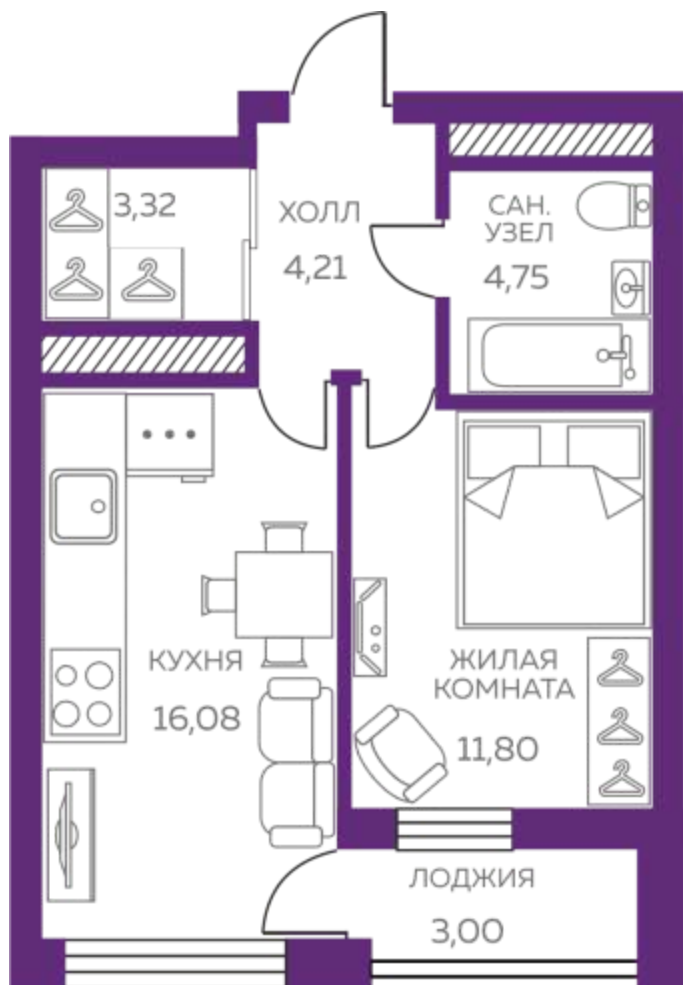

8 (343) 304-64-34

Пн-Пт с 9:00 до 20:00

Сб-Вс с 10:00 до 17:00

Данные актуальны на: 24.09.2020

На плане 28 этажа

На плане комплекса

1 комнатная квартира № 1.6.03.28

«Русь», I очередь

Площадь 41.7 м²

Этаж 28 из 29

Сдача II кв. 2021

Гардеробная, Кухня столовая, Одна лоджия

4 474 000 руб

«Русь» — крупнейший проект компании TEN и первое комплексное освоение территории в районе, который ждет реновации. Проект объединяет лучшие практики девелопмента и современный подход к жилому пространству.