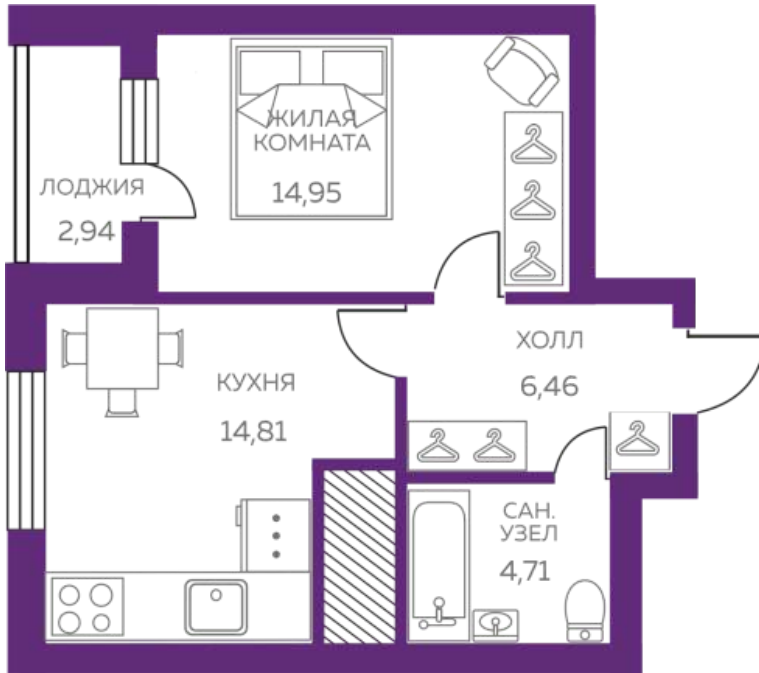

8 (343) 304-64-34

Пн-Пт с 9:00 до 20:00

Сб-Вс с 10:00 до 17:00

Данные актуальны на: 29.09.2020

На плане 28 этажа

На плане комплекса

1 комнатная квартира № 1.6.06.28

«Русь», I очередь

Площадь 42.4 м²

Этаж 28 из 29

Сдача II кв. 2021

Кухня столовая, Одна лоджия

4 363 000 руб

«Русь» — крупнейший проект компании TEN и первое комплексное освоение территории в районе, который ждет реновации. Проект объединяет лучшие практики девелопмента и современный подход к жилому пространству.